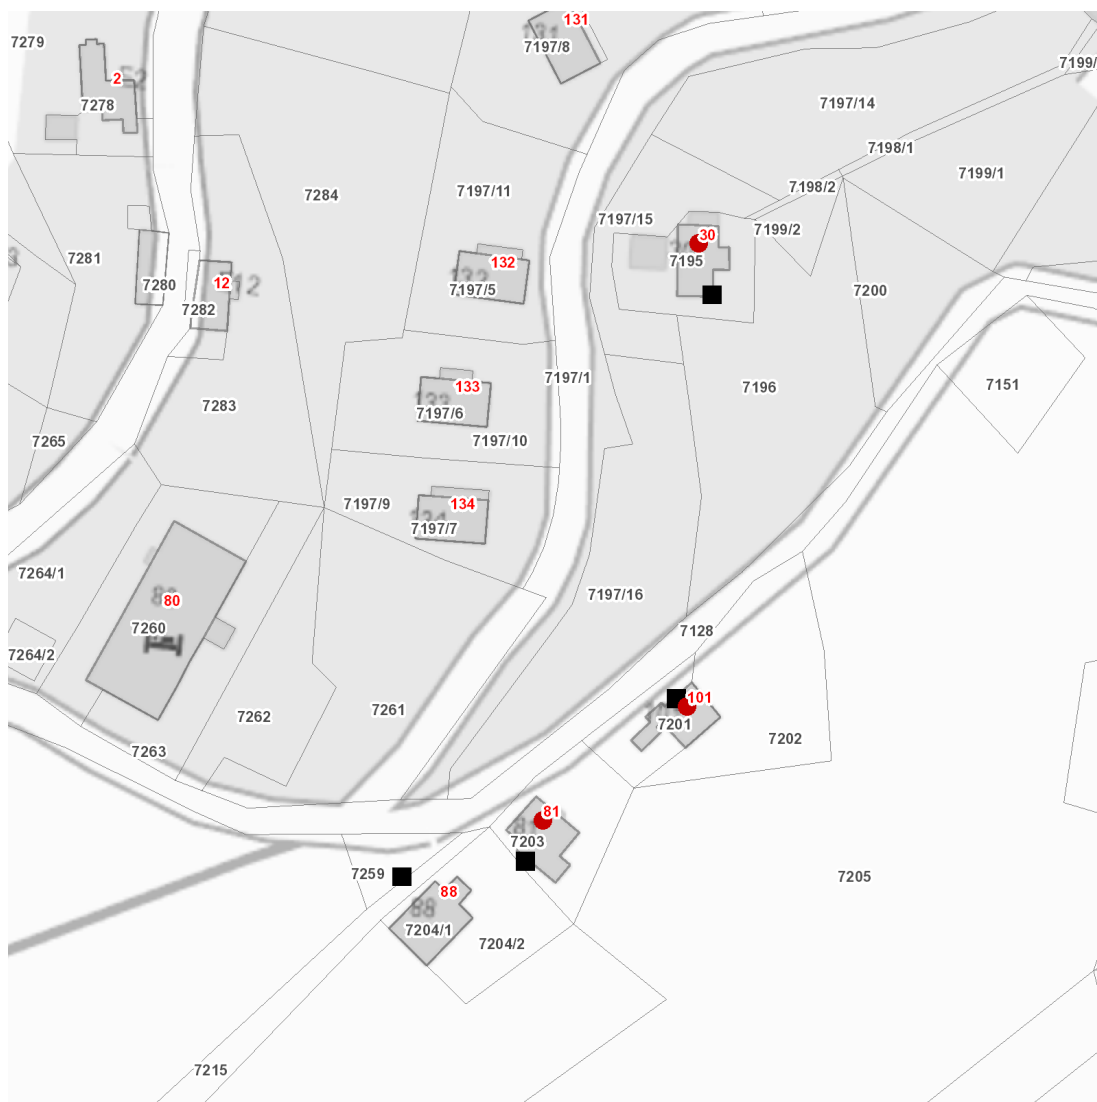

dne **19. 6. 2026** od **8:00** do **15:00** hodin

Plánovaná odstávka zahrnuje tyto lokality:**Jiřetín pod Bukovou** (okres Jablonec nad Nisou)

č. p. 30, 81, 101

kat. území **Jiřetín pod Bukovou** (kód 751308): parcelní č. 7204

dne 19. 6. 2026 od 8:00 do 15:00 hodin**Orientační mapový podklad odstávkou dotčených lokalit****VYSVĚTLIVKY**

- – adresy dotčené odstávkou elektřiny
- – místa připojení k elektrické síti dotčená odstávkou

INFORMACE ZASLÁNA

IDDS: 94rbry9 (OBEC JIŘETÍN POD BUKOVOU)