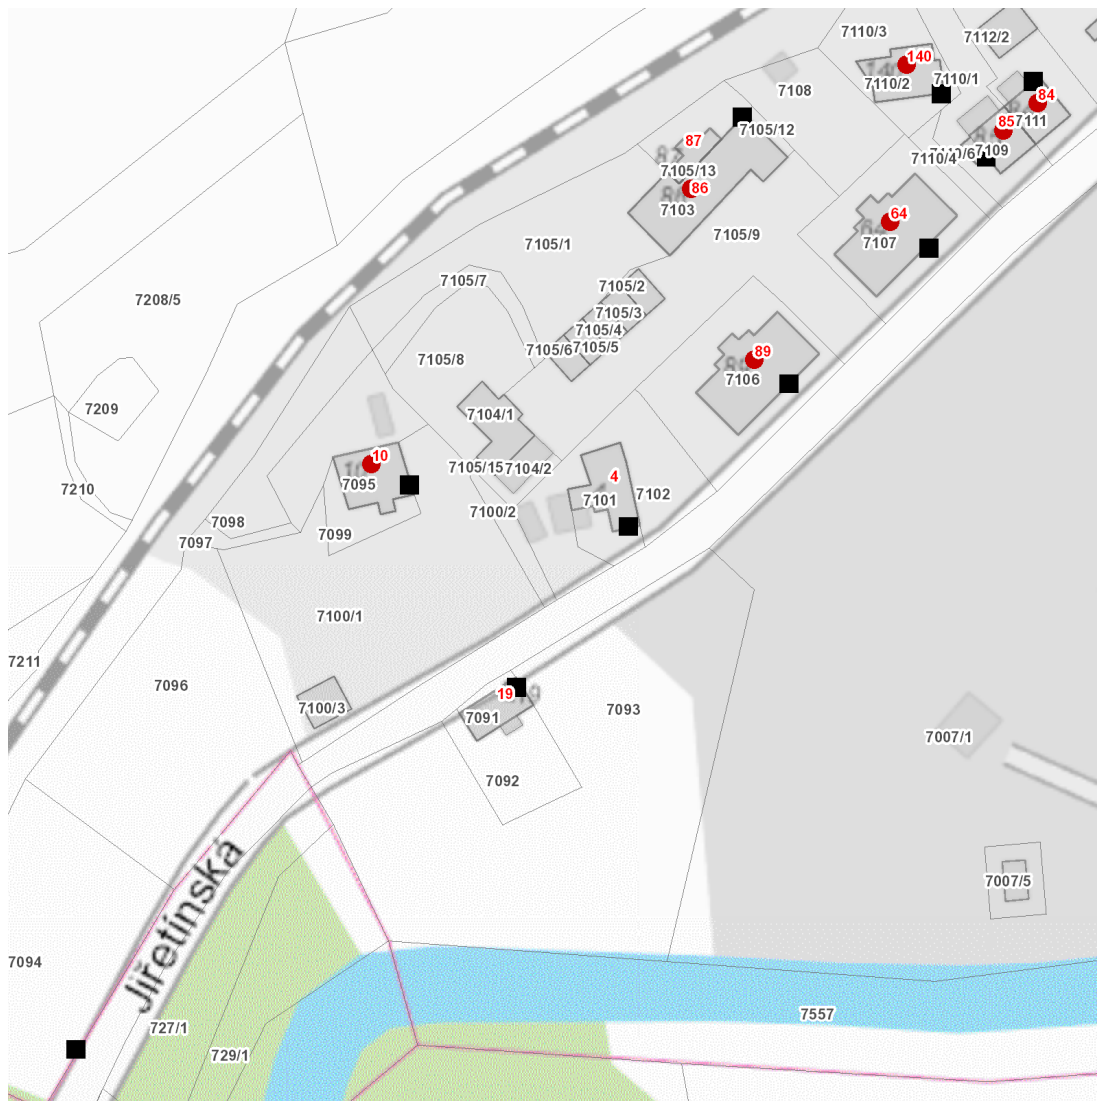

dne **24. 4. 2023** od **9:00** do **16:00** hodin

Plánovaná odstávka zahrnuje tyto lokality:

Jiřetín pod Bukovou (okres Jablonec nad Nisou)

č. p. 10, 64, 84, 85, 86, 89, 140

UPOZORNĚNÍ

Dotčené zařízení distribuční soustavy je nutné i v době odstávky považovat za zařízení pod napětím, a proto vás žádáme o dodržení všech zásad bezpečnosti a provedení opatření potřebných k zamezení případných škod na zdraví a majetku. | Provozovatelé výroben elektřiny jsou povinni zajistit přerušení dodávky elektřiny z výroby do vypnutého úseku distribuční soustavy.

dne 24. 4. 2023 od 9:00 do 16:00 hodin**Orientační mapový podklad odstávkou dotčených lokalit****VYSVĚTLIVKY**

- – adresy dotčené odstávkou elektřiny
- – místa připojení k elektrické síti dotčená odstávkou

INFORMACE ZASLÁNA

IDDS: 94rbry9 (OBEC JIŘETÍN POD BUKOVOU)