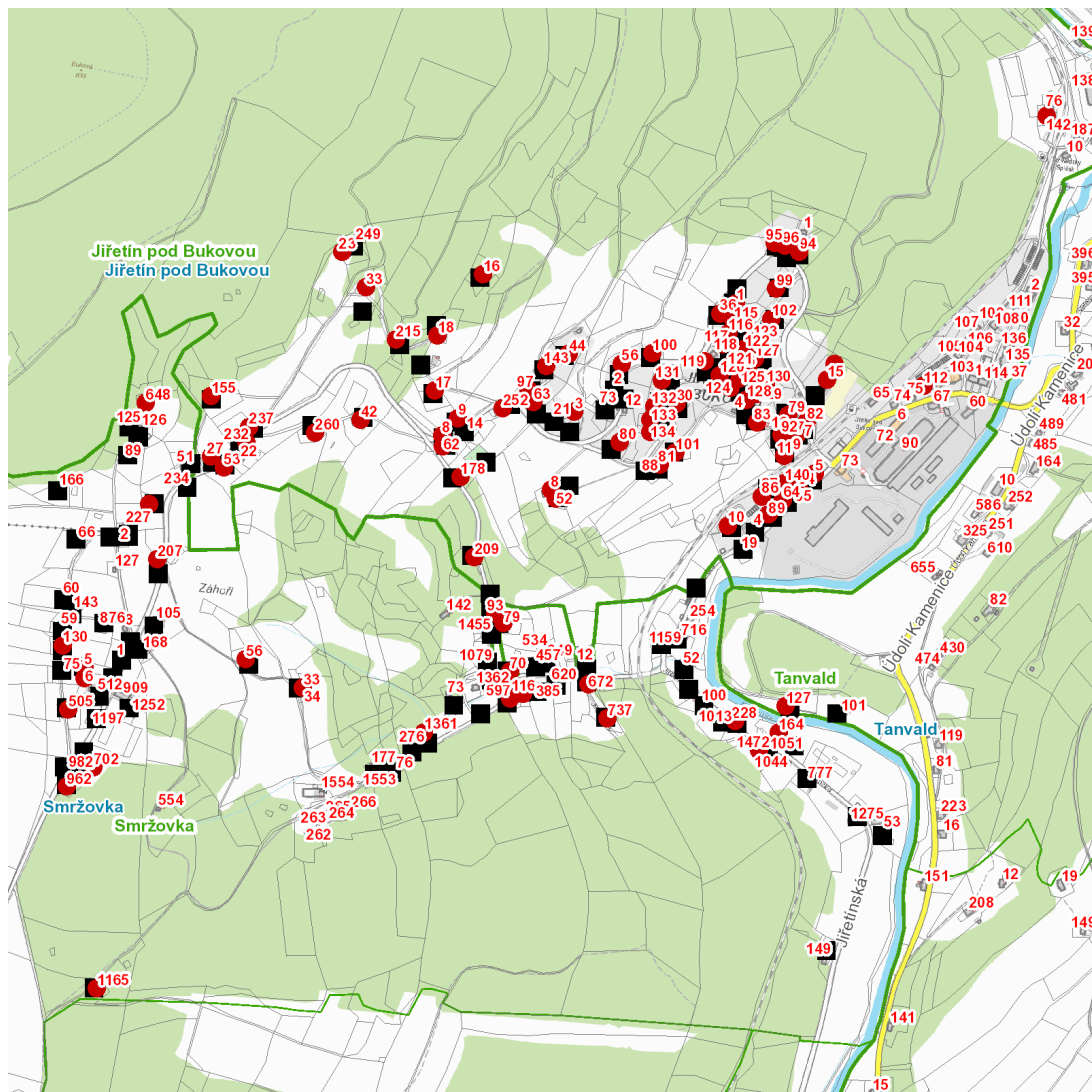

dne **17. 8. 2022** od **8:00** do **19:00** hodin

Plánovaná odstávka zahrnuje tyto lokality:**Jiřetín pod Bukovou** (okres Jablonec nad Nisou)

č. p. 1, 5, 7, 8, 9, 10, 15, 16, 17, 18, 27, 30, 33, 36, 42, 44, 52, 53, 56, 62, 63, 64, 70, 77, 79-86, 89, 92-97, 99, 100, 101, 102, 112, 115, 116, 117, 119-134, 140, 142, 143, 178

č. ev. 5, 6, 33, 56, 116, 130, 207

Jiřetínská: č. p. 1472; č. ev. 164, 228

kat. území **Smržovka** (kód **751324**): parcelní č. 469

Tanvald (okres Jablonec nad Nisou)

Údolí Kamenice: č. p. 127

UPOZORNĚNÍ

Dotčené zařízení distribuční soustavy je nutné i v době odstávky považovat za zařízení pod napětím, a proto vás žádáme o dodržení všech zásad bezpečnosti a provedení opatření potřebných k zamezení případných škod na zdraví a majetku. | Provozovatelé výroben elektřiny jsou povinni zajistit přerušení dodávky elektřiny z výroby do vypnutého úseku distribuční soustavy.

dne **17. 8. 2022** od **8:00** do **19:00** hodin**Orientační mapový podklad odstávkou dotčených lokalit****VYSVĚTLIVKY**

- – adresy dotčené odstávkou elektřiny
- – místa připojení k elektrické síti dotčená odstávkou

INFORMACE ZASLÁNA

IDDS: 94rbry9 (OBEC JÍŘETÍN POD BUKOVOU)

IDDS: 5egbben (Město Smržovka)

IDDS: 92zbxii (Město Tanvald)