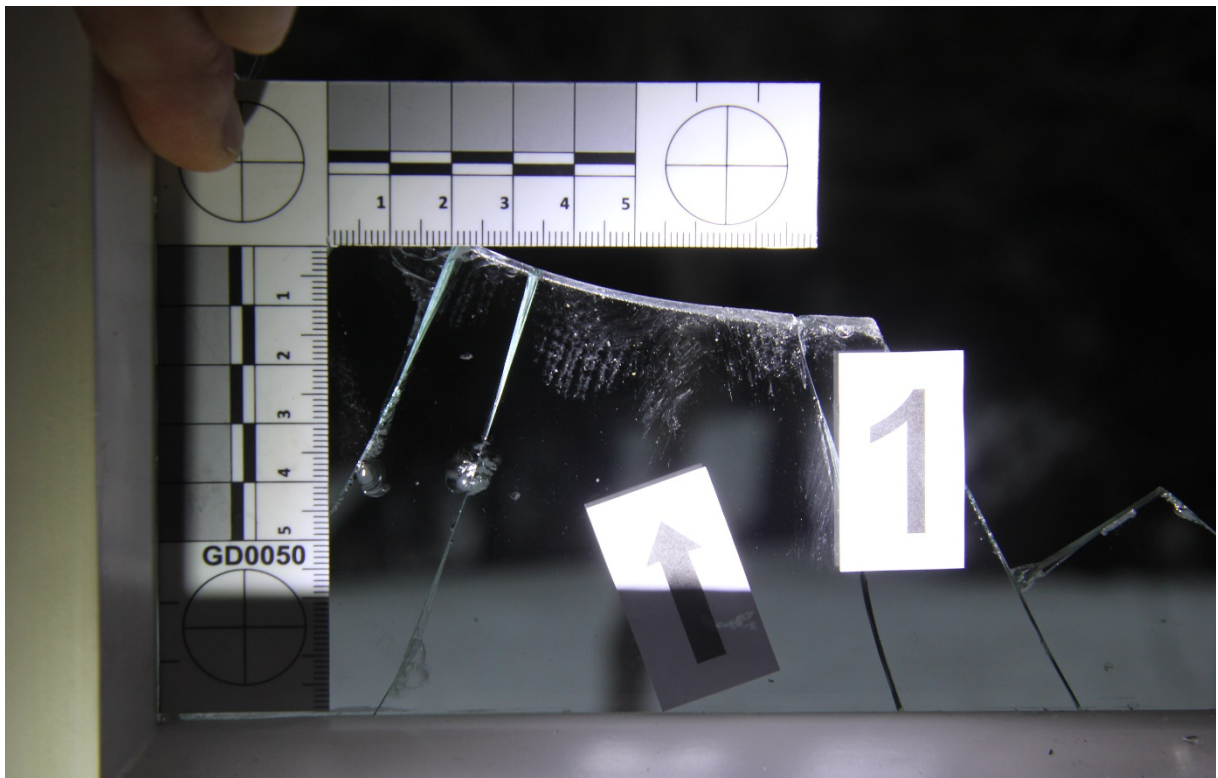

V oblasti bezpečnosti úzce spolupracujeme s představiteli místní samosprávy.

Pro ilustraci uvádím několik publikovatelných fotografií z místa činu:

Takto dopadly vstupní dveře bytu poté, co se dovnitř dostat pachatel. Z fotodokumentace je zcela zjevné, že svou funkci plnily zcela nedostatečně.

Stopy, které na místě činu hledáme a nalézáme, jsou různého charakteru. V tomto případě se jedná o nástroj, který pachatel použil a na místě činu jej ponechal. Z pohledu Policie ČR jde o věcnou stopu, kterou lze využít k individuálnímu srovnání v případech, kdy je zajištěn tzv. srovnávací materiál (např. vložka zámku s otisky čelistí po jejím páčení).